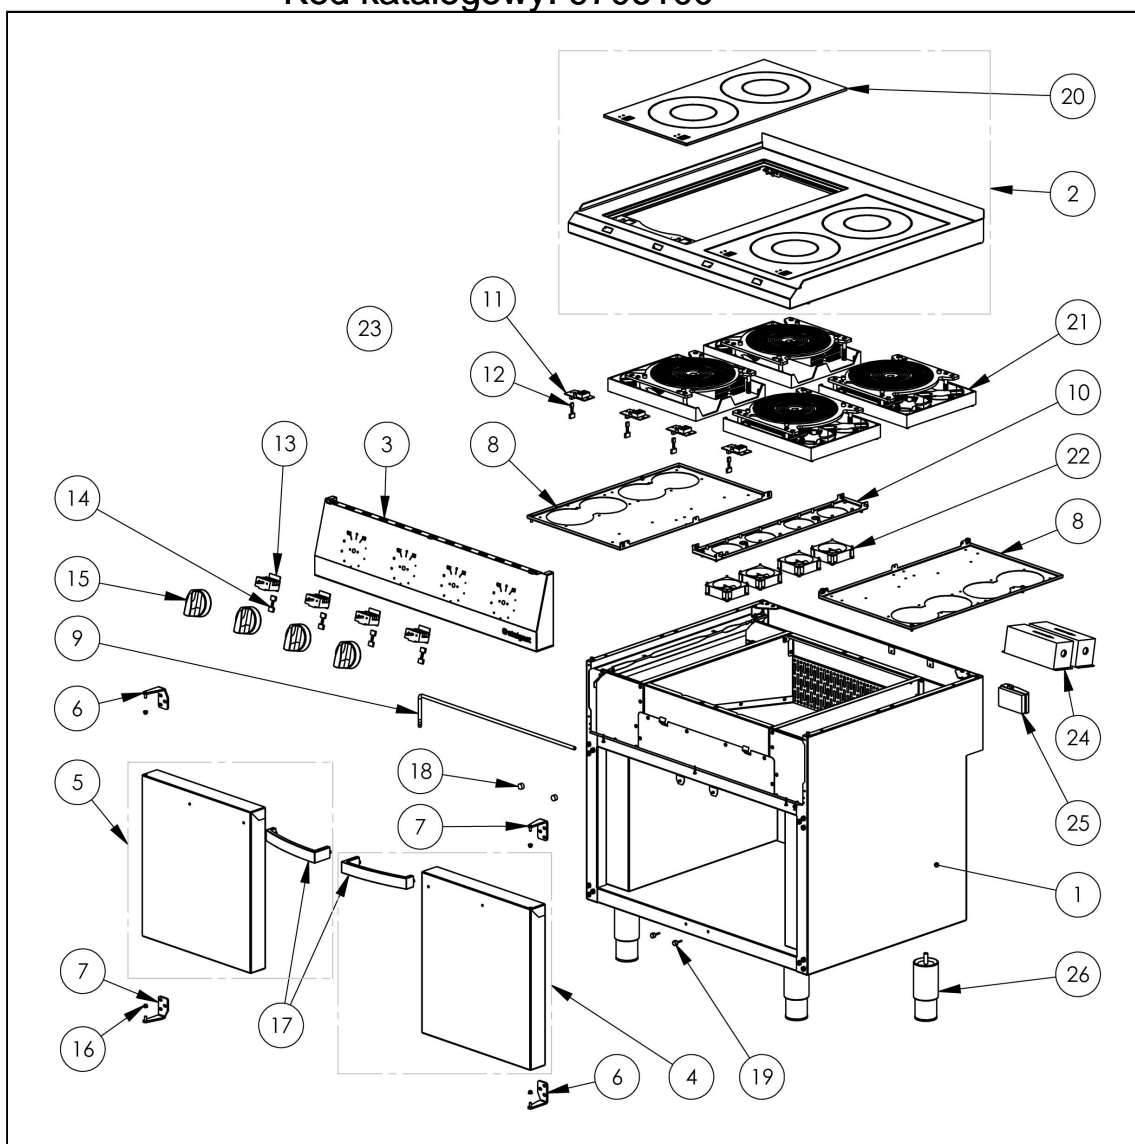

kuchnia indukcyjna, 4-polowa, P 14 kW

Kod katalogowy: 9706100

Nr części (V nr rys.-nr części z rysunku)	Nazwa	Kod
V9706100-01	Korpus	
V9706100-02	Błat	
V9706100-03	Panel	
V9706100-04	Drzwi prawe	C011143
V9706100-05	Drzwi lewe	C011140
V9706100-06	Zawias dół	C011136
V9706100-07	Zawias góra	C011137
V9706100-08	Podstawa generatora	
V9706100-09	Pręt	
V9706100-10	Podstawa wentylatorów	
V9706100-11	Płytki wywietlacza	
V9706100-12	Przewód 3 żyłowy	
V9706100-13	Przełącznik mocy	
V9706100-14	Przewód 6 żyłowy	
V9706100-15	Pokrycie	C011147
V9706100-16	Tulejka	
V9706100-17	Rączka drzwi	C011135
V9706100-18	Magnes	C007297
V9706100-19	Odbojnik gumowy	C010976
V9706100-20	Szkło blatu	
V9706100-21	Generator	
V9706100-22	Wentylator	
V9706100-23	Nie dotyczy tego modelu produktu	
V9706100-24	Filtr zasilania	
V9706100-25	Skrzynka zaciskowa	C009003
V9706100-26	Stopka	C007292